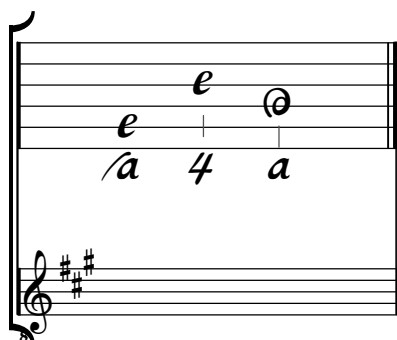

Tonalité : La majeur

Accord des basses du luth : 3 dièses

Scordature par octave