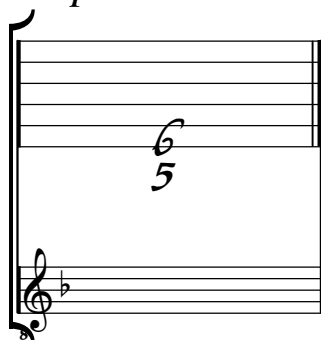

Tonalité : Ré mineur

Accord du luth : 1 bémol

Scordature par octave