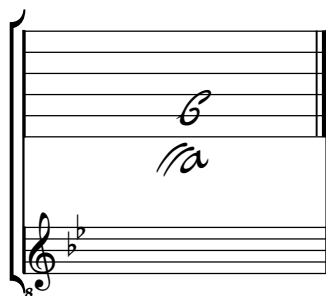

Tonalité : Si bémol majeur
Accord des basses du luth : Mi bémol

Scordature par octave