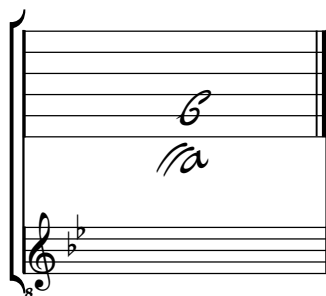

Tonalité : Sol mineur

Accord des basses du luth : Mi bémol

Scordature par octave